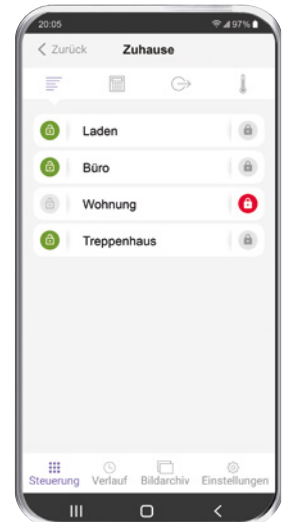

Bild Einbrecher

Bei Einbruch:
Foto

KINDERLEICHT MAXIMALER BEDIENKOMFORT

Keine Sorge: Die Bedienung des System 9000 ist sehr einfach und intuitiv. Das klassische Bedienteil mit LCD-Display erklärt sich durch die Verwendung von Ampelfarben bereits auf den ersten Blick von selbst.

Mit Hilfe eines RFID-Transponders, einer Zugangskarte oder eines Codes schalten Sie das System über das Bedienteil scharf, teilscharf oder unscharf. Zur Sicherheit informiert Sie Ihr System beim Scharfschalten darüber, ob alle Fenster und Türen geschlossen sind.

AUCH UNTERWEGS EINFACHE BEDIENUNG PER APP

Dank der App* MeinAlarmSystem können Sie das System auch per Smartphone steuern und von überall auf die Anlage zugreifen. Sie werden per App über Ereignisse im Gebäude benachrichtigt und kommunizieren einfach über Ihr Smartphone oder Tablet mit der Anlage. So können Sie auch zuhause oder unterwegs sicher sein, dass in Ihrem Betrieb alles unter Kontrolle ist.

App **MeinAlarmSystem**
jetzt herunterladen:

Android

iOS

Das System denkt mit

Damit Sie sich nicht um alles kümmern müssen, denkt das System 9000 mit und erleichtert Ihnen den Arbeitsalltag. Smarte Anwendungen im Gebäude können zeitlich, automatisch bei Scharfschalten oder manuell gesteuert werden: