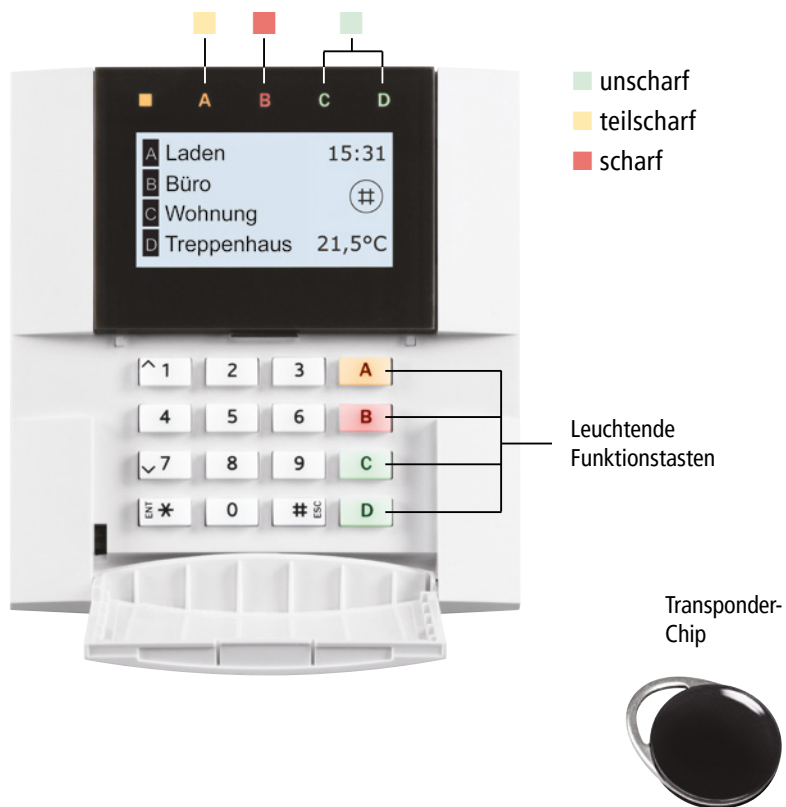

Die Bewegungsmelder im schlichten Design des System 9000 registrieren Bewegungen durch den integrierten Passiv-Infrarotsensor.

Bewegungsmelder mit integrierter Kamera nehmen zur visuellen Alarmbestätigung ein Foto des Einbrechers auf. Sie als Administrator werden umgehend per App oder E-Mail benachrichtigt. Dank der Alarmbilder erhalten Sie auch aus der Ferne einen Überblick über die Situation und können Maßnahmen einleiten.

Für die frühzeitige und zuverlässige Warnung bei einem Brand integrieren Sie Rauchmelder mit Hitze- und optischem Rauchsensor in das System 9000!

50

Adressen stehen über Funk oder Bus zur Verfügung.

5

Melderkontakte sind je Adresse möglich.

Bild Einbrecher

Bei Einbruch:
Foto

KINDERLEICHT MAXIMALER BEDIENKOMFORT

Keine Sorge: Die Bedienung des System 9000 ist sehr einfach und intuitiv. Das klassische Bedienteil mit LCD-Display erklärt sich durch die Verwendung von Ampelfarben bereits auf den ersten Blick von selbst.

Mit Hilfe eines RFID-Transponders, einer Zugangskarte oder eines Codes schalten Sie das System über das Bedienteil scharf, teilscharf oder unscharf. Zur Sicherheit informiert Sie Ihr System beim Scharfschalten darüber, ob alle Fenster und Türen geschlossen sind.