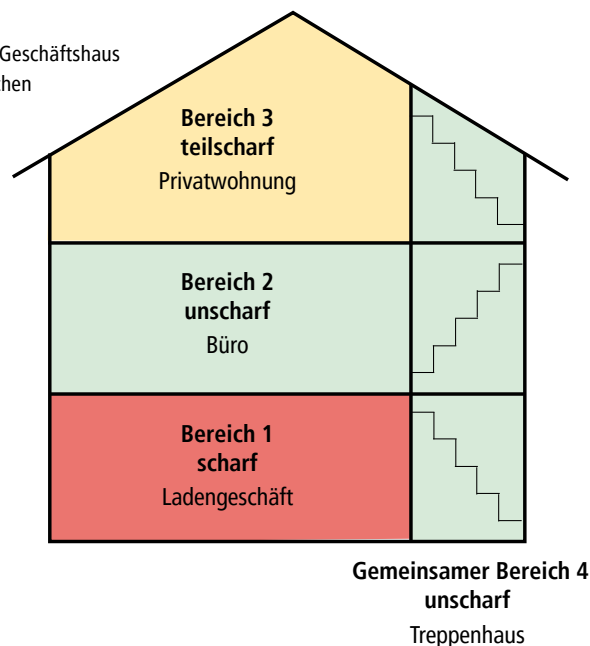

Eine reine Funk-Installation erfordert keine Umbauarbeiten und ist daher besonders unkompliziert!

50

Mitarbeiter können das System scharf bzw. unscharf schalten.

4

Bereiche können definiert werden, die unabhängig voneinander scharf, teilscharf oder unscharf geschaltet werden können.

Beispiel:
Wohn- und Geschäftshaus
mit 4 Bereichen

SIE ENTSCHEIDEN GROSSE AUSWAHL AN KOMPONENTEN

Das System 9000 bietet eine umfangreiche Auswahl an Komponenten und Meldern zur Außenhaut- und Innenraumabsicherung.

Beispielsweise einen zur Überwachung von Fenstern und Türen konzipierten Öffnungsmelder, welcher in Euro-Standard-Rahmen integriert werden kann und daher völlig unsichtbar ist. Alarm wird bereits ab einer Fensteröffnung von 10 mm ausgelöst.