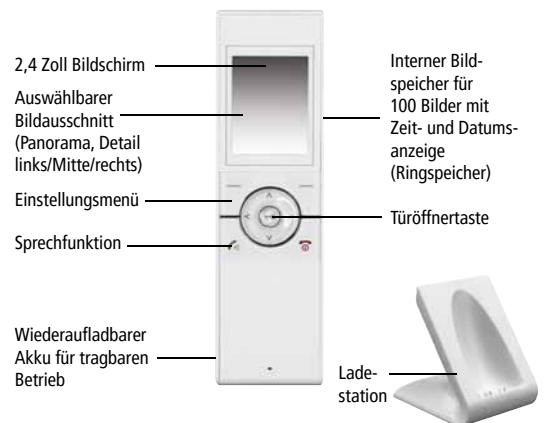

Lieferumfang DVT60/2 SET

- > Türsprechstelle mit zwei Ruftasten
- > Schutzhaube
- > 2 x Mobilteil inkl. Lithium-Akku
- > 2 x Ladestation mit Netzgerät

Optionales Zubehör

Winkelhalterung für die 45° Eckmontage der Türsprechstelle

SDKARTE 32GB Art.Nr. 27285

Stecker-Netzgerät für Türsprechstelle

NG1000 Art.Nr. 32107

Unterputz-Netzgerät für Türsprechstelle

ORBIT-12/2000V Art.Nr. 32163

Hutschiene-Netzteil für Türsprechstelle

HDR1512 Art.Nr. 32224

Türsprechstelle DVT60T

Innenstation DVT67M

Mobilteil DVT60M

Einfache Anbringung

- Türsprechstelle für Batteriebetrieb geeignet
- Bei Netzgerätbetrieb kann ein elektrischer Türöffner (12 V, max. 1 A) und/oder ein externer Signalgeber (z.B. ein Gong) angesteuert werden. Bei DVT60/2 SET ist der externe Signalgeber nur über die obere Ruftaste ansteuerbar.
- Türsprechstelle mit Winkelhalterung zur Montage links oder rechts geeignet