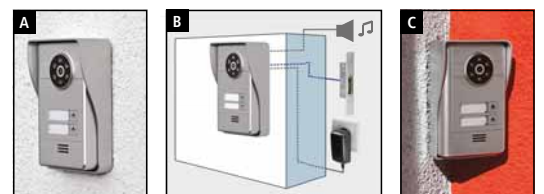

Türsprechstelle DVT60T

Innenstation DVT67M

Mobilteil DVT60M

Einfache Anbringung

- Türsprechstelle für Batteriebetrieb geeignet
- Bei Netzgerätbetrieb kann ein elektrischer Türöffner (12 V, max. 1 A) und/oder ein externer Signalgeber (z.B. ein Gong) angesteuert werden. Bei DVT60/2 SET ist der externe Signalgeber nur über die obere Ruftaste ansteuerbar.
- Türsprechstelle mit Winkelhalterung zur Montage links oder rechts geeignet