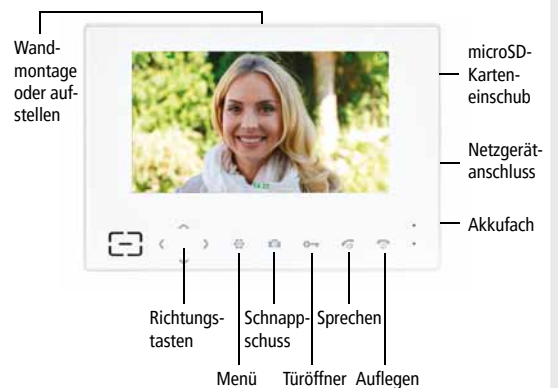

Innenstation DVT67M