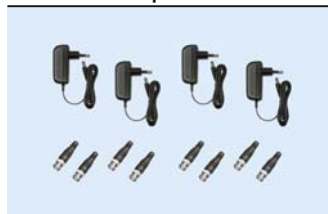

→ Seite 24

Flexible Verbindung

- Je nach gewünschter Kabelkonfiguration sind Video-Anschlusspakete (VAP) erhältlich

→ siehe unten

VA131 SET

- Vario-Kamera für innen
- Zwillingskabel 20 m
- Netzgerät
- DVR inkl. 1 TB Festplatte und Zubehör

VA131 SET Art.Nr. 26 241

VA132 SET

- Vario-Kamera für außen/innen
- Zwillingskabel 20 m
- Netzgerät
- DVR inkl. 1 TB Festplatte und Zubehör

VA132 SET Art.Nr. 26 242

VA133 SET

- 2 x Weitwinkel-Kamera für innen
- 2 x Vario-Kamera für innen
- DVR inkl. 1 TB Festplatte und Zubehör – VAP mitbestellen

VA133 SET Art.Nr. 26 243

VA134 SET

- 2 x Weitwinkel-Kamera für außen/innen
- 2 x Vario-Kamera für außen/innen
- DVR inkl. 1 TB Festplatte und Zubehör – VAP mitbestellen

VA134 SET Art.Nr. 26 244

VA135 SET

- 1 x Weitwinkel-, 1 x Vario-Kamera f. innen
- 1 x Weitwinkel-, 1 x Vario-Kamera f. außen
- DVR inkl. 1 TB Festplatte und Zubehör – VAP mitbestellen

VA135 SET Art.Nr. 26 245

Video-Anschlusspaket VAP01

- 8 x BNC-Schraubstecker
- 4 x Netzgerät NG1000 – RG59 Kabel erforderlich (Rollenware)

VAP01 Art.Nr. 26 235

Video-Anschlusspaket VAP02

- 4 x Zwillingskabel 20 m
- 1 x Stromverteiler DCV4
- 1 x Netzgerät NG2900