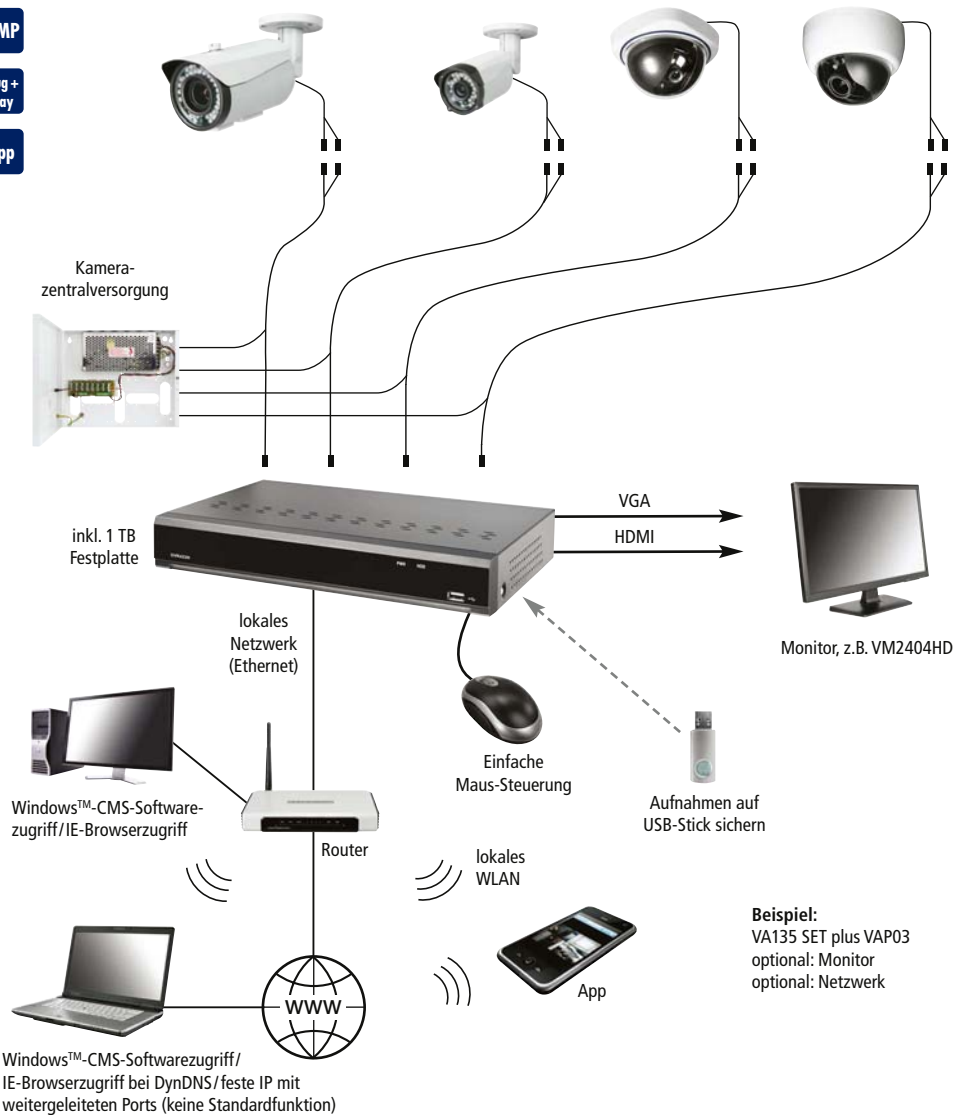

AHD Videoüberwachungs-Sets

Die Kameras mit 2 Megapixeln:

- IND2402: Deckenkamera mit Weitwinkelobjektiv für Innenräume
- IND2403: Innenkamera mit einstellbarem Vario-Objektiv
- IND2410: Kompakte und stabile Kamera mit Weitwinkel-Objektiv und Infrarotausleuchtung für innen oder außen (IP66)
- IND2413: Stabile Kamera mit einstellbarem Vario-Objektiv und Infrarotausleuchtung für innen oder außen (IP66)

2 MP
Plug + Play
App

4-Kanal digitaler Videorecorder DVR422N

- Full HD Aufnahme von max. 4 Kameras mit jeweils 15 Bildern pro Sekunde
- Automatische Aufnahme über integrierte Software-Bewegungserkennung
- Zugriff über Netzwerk/Internet/App
- Inkl. einer speziell für die Videoüberwachung vorinstallierten 1 TB Festplatte
- Plug-and-Play App-/Internetverbindung
- Erweiterbar durch WLAN-Kameras WR100B/D über Access Point WR100E oder Funk-Kameras DR200K über Funk-Empfänger DR200E

→ Seite 24

Flexible Verbindung

- Je nach gewünschter Kabelkonfiguration sind Video-Anschlusspakete (VAP) erhältlich

→ siehe unten

VA131 SET

- Vario-Kamera für innen
- Zwillingskabel 20 m
- Netzgerät
- DVR inkl. 1 TB Festplatte und Zubehör

VA131 SET Art.Nr. 26 241

VA132 SET

- Vario-Kamera für außen/innen
- Zwillingskabel 20 m
- Netzgerät
- DVR inkl. 1 TB Festplatte und Zubehör

VA132 SET Art.Nr. 26 242

VA133 SET

- 2 x Weitwinkel-Kamera für innen
- 2 x Vario-Kamera für innen
- DVR inkl. 1 TB Festplatte und Zubehör – VAP mitbestellen