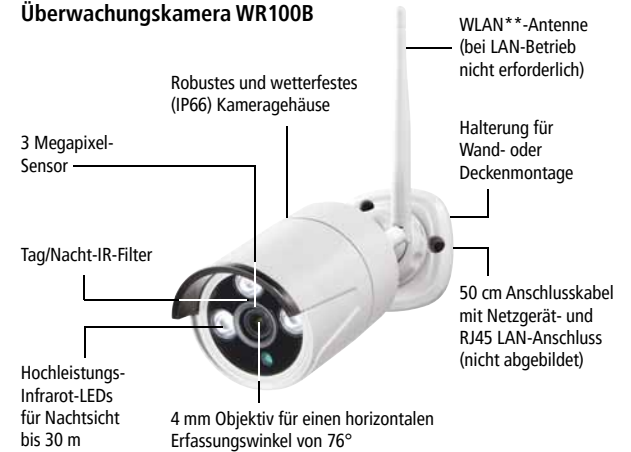

Überwachungskamera WR100B