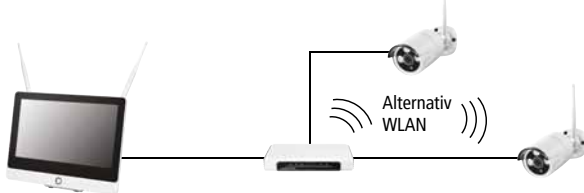

Flexible Anwendungsmöglichkeiten

Der Recorder kann per WLAN direkt mit dem Router oder über Netzwerkkabel mit einem Router/Switch verbunden werden. Die Verbindung zwischen Kamera und Recorder erfolgt ebenfalls über WLAN** oder LAN im Netzwerk. Mithilfe eines zusätzlichen WLAN-Repeaters kann die Funkreichweite des Systems flexibel erweitert werden. So findet sich für jedes Objekt, ob Privatgrundstück oder Firmengelände, eine einfache Installationslösung.

Direkte WLAN**-Verbindung zwischen Recorder und Kamera:

Kamera auch als WLAN**-Repeater einsetzbar:

LAN-Verbindung zwischen Recorder und Kameras über Router (nicht im Lieferumfang enthalten):

Einsatz eines WR100E (optional erhältlich) als WLAN**-Access Point:

Einsatz eines WR100E (optional erhältlich) als WLAN**-Repeater:

Erweiterbar

Lieferumfang Set:

- Videorecorder mit Full HD Bildschirm WR105M, integrierte Festplatte (1, 2 oder 4 TB) und Netzgerät
- Kamera WR100B mit Netzgerät
- USB-Maus
- HDMI-Kabel
- Netzwerkkabel
- 2 x Warnaufkleber „Videoüberwachung“ (Piktogramm)

Smarte Funktionen

Dank der integrierten Festplatte bietet der Videorecorder die Möglichkeiten eines professionellen Videoüberwachungssystems. Um unnötige Aufnahmen beispielsweise durch Windbewegungen zu vermeiden, erkennt die Kamera-Software menschliche Formen bis 10 m Entfernung und hebt diese im Bild optisch hervor. Sobald eine Bewegung erkannt wird, startet eine Aufnahme und es kann eine Benachrichtigung über App gesendet werden.